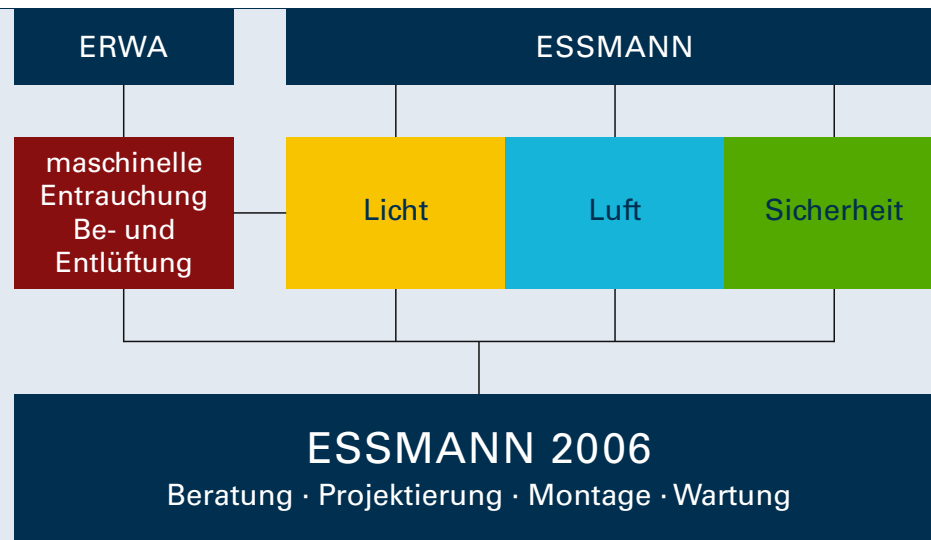

ESSMANN
▲ LICHT ● LUFT ■ SICHERHEIT

ESSMANN
▲ LICHT ● LUFT ■ SICHERHEIT

Volle Kraft voraus.

ERWA ist nicht weg. ERWA heißt jetzt nur ESSMANN. So einfach ist das.
Ein Unternehmen und ein Ziel: das Beste zu geben für einen anspruchsvollen Kundenkreis. Gewachsen aus vielen Jahren gemeinsamer Arbeit.
Für mehr Licht, Luft und Sicherheit im Gewerbe- und Industriebau.
Mit weniger Aufwand.

Objekte mit Mehrwert. Made by ERWA/ESSMANN.

Hunderte von Installationen auf Gewerbe- und Industriebauten tragen europaweit zu mehr Sicherheit und Produktivität bei. Entstanden aus dem gemeinsamen Engagement mit dem Ziel, Leben zu schützen, Werte zu schaffen und zu erhalten. Und das ist mehr wert als alles andere.